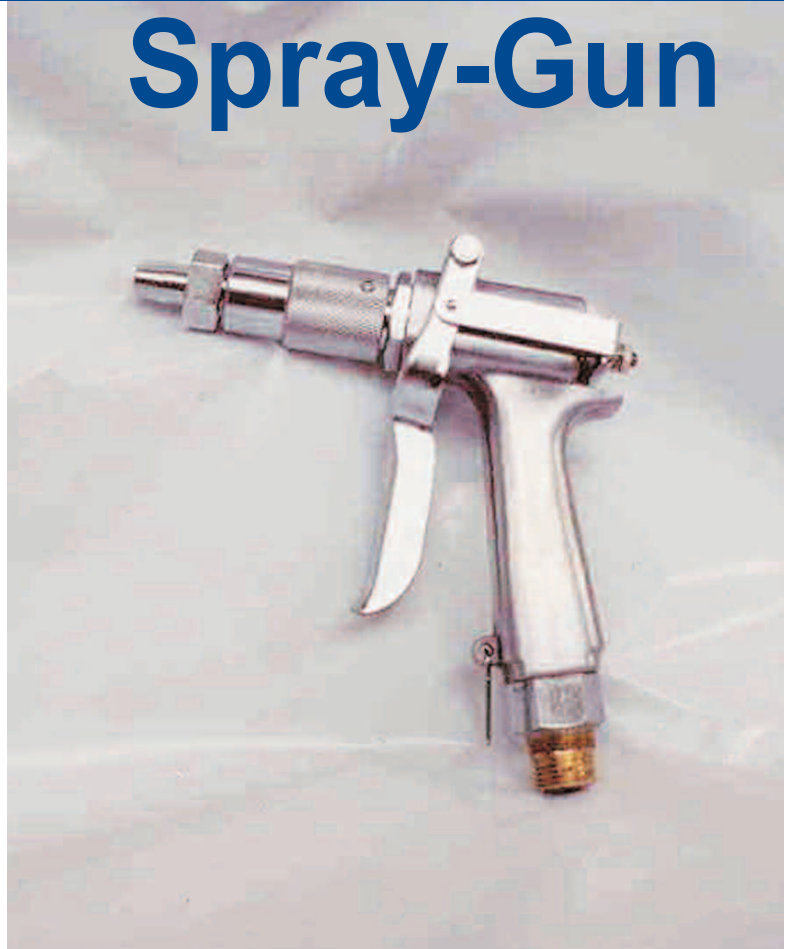

# Coma Spray-Gun

**Coma spray-guns with different types of nozzles.  
All the values are expressed in litres per minute.**

Nozzle no.	Diameter	5 bar	10 bar	15 bar	20 bar	25 bar	30 bar	35 bar
1,0	1,0 mm	1,6	2,2	2,7	3,1	3,5	3,8	4,1
1,5	1,5 mm	3,2	4,6	5,7	6,7	7,5	8,1	8,8
2,0	2,0 mm	5,8	8,3	10,2	11,8	13,1	14,4	15,5
2,5	2,5 mm	9,0	12,9	15,9	18,5	20,6	22,5	24,3
3,0	3,0 mm	12,6	18,3	22,4	26,2	29,0	31,8	34,4